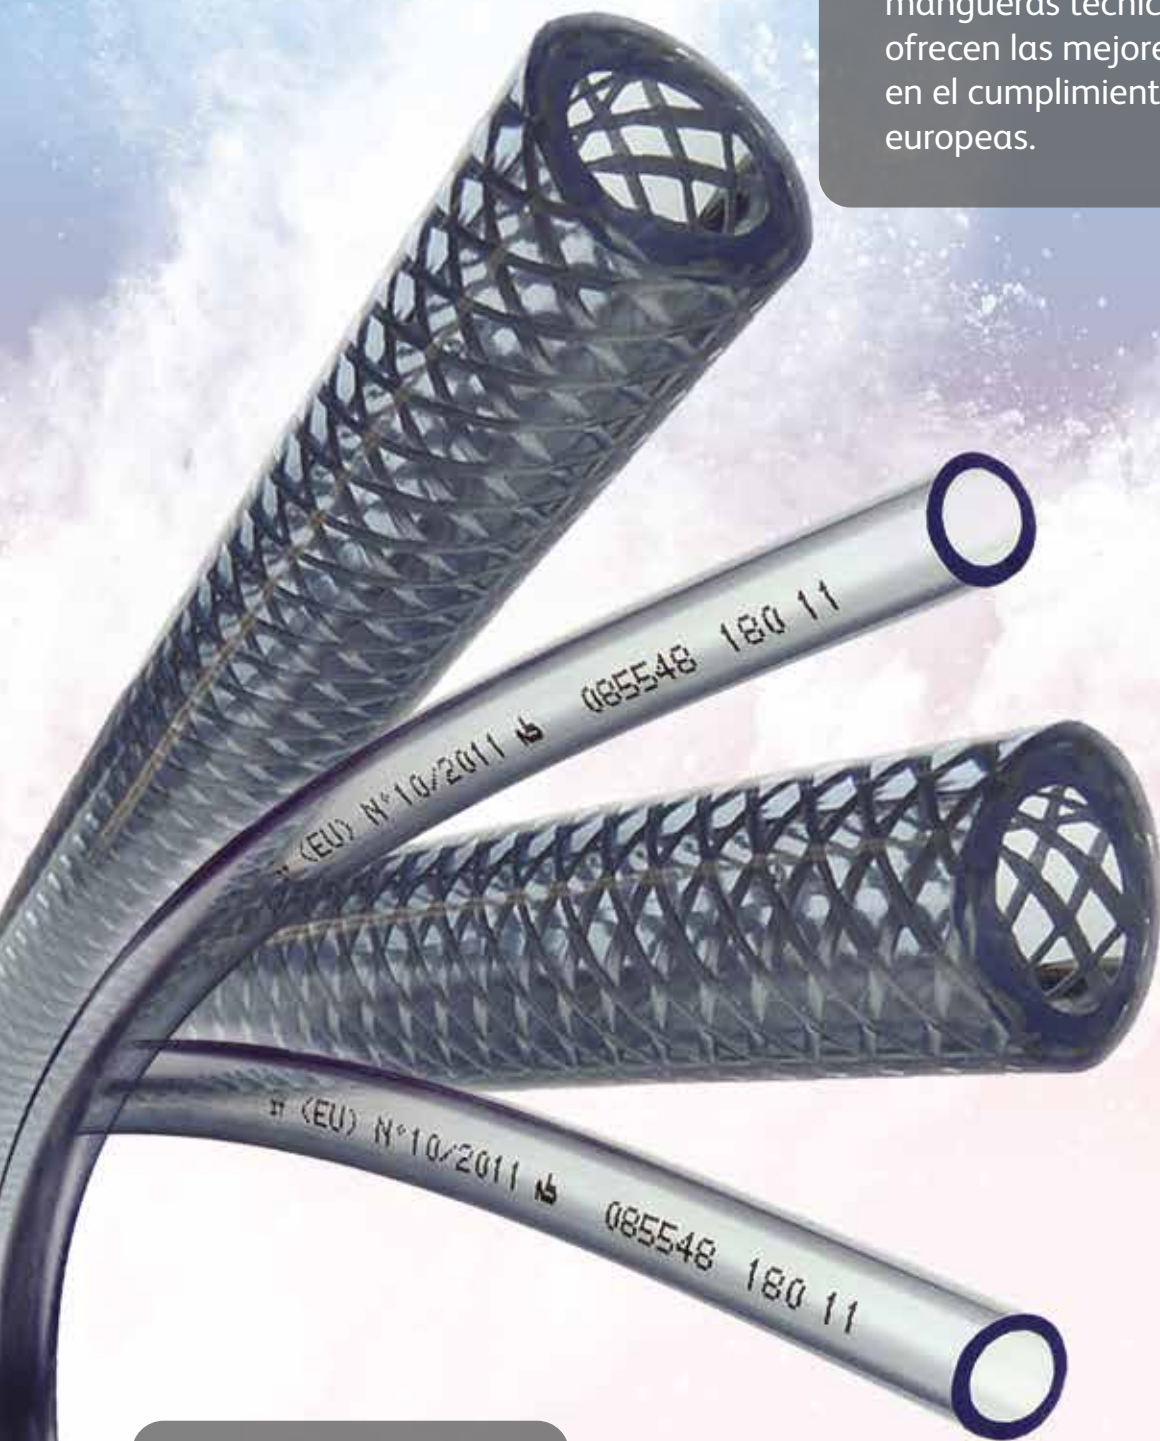

Mangueras técnicas

Productos específicos para usos específicos. Diseñadas para transferir agua, productos alimenticios o químicos, las mangueras técnicas TRICOFLEX ofrecen las mejores prestaciones en el cumplimiento de las normas europeas.

Puntos clave :

- ② Productos con un mínimo de 2 años de garantía
- ②① Productos con un mínimo de 20 años de garantía
- 📦 Este logo representa el número de productos en un palet