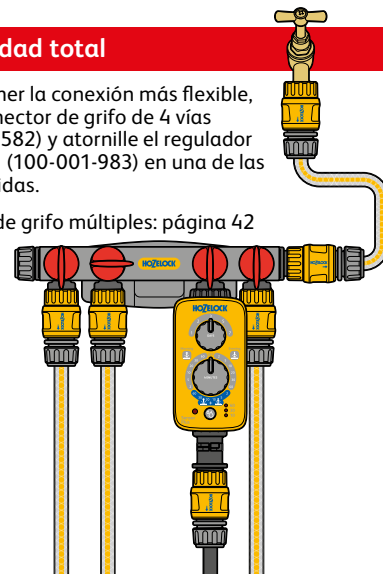

Flexibilidad total

Para obtener la conexión más flexible, use un conector de grifo de 4 vías (100-000-582) y atornille el regulador de presión (100-001-983) en una de las cuatro salidas.

- Salidas de grifo múltiples: página 42

2

ø4 mm

ø13 mm