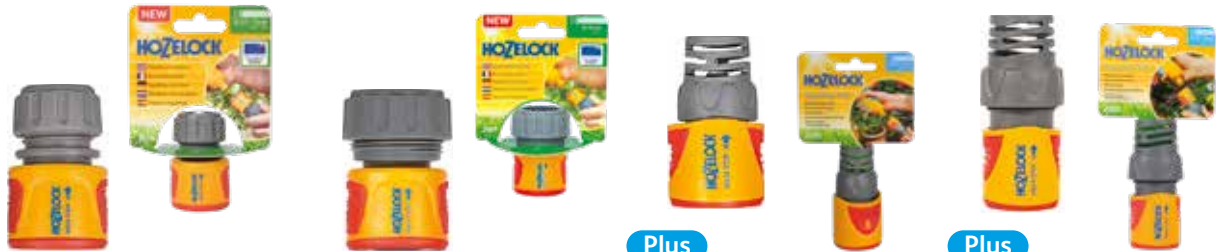

Conectores AquaStop - cambie los accesorios sin desperdiciar agua

Código	2075 0000	2085 0000	2055P0000	2065P0000
Código SAP	100-000-556	100-000-565	100-000-531	100-000-544
Producto	Conector AquaStop • Suave al tacto para mayor comodidad	Conector AquaStop • Suave al tacto para mayor comodidad	Conector AquaStop Plus • Suave al tacto para mayor comodidad • Extremo flexible que evita enroscamiento	Conector AquaStop Plus • Suave al tacto para mayor comodidad • Extremo flexible que evita enroscamiento
Tamaño	12,5mm y 15mm	19mm	12,5mm y 15mm	15mm y 19mm
Unidad de embalaje	10 PVP 6,20 €	10 PVP 6,99 €	10 PVP 7,40 €	10 PVP 9,11 €
Código de barras	5 010646 059473 >	5 010646 061636 >	5 010646 051460 >	5 010646 051484 >
Código productos a granel	2075 6002	2085 6002	2055 6000	2065 6000
Código SAP	100-000-559	100-000-567	100-000-529	100-000-543
Unidad de embalaje	25 PVP 5,60 €	25 PVP 6,47 €	25 PVP 6,63 €	25 PVP 7,74 €
Código de barras	5 010646 059527 >	5 010646 059633 >	5 010646 051897 >	5 010646 051910 >