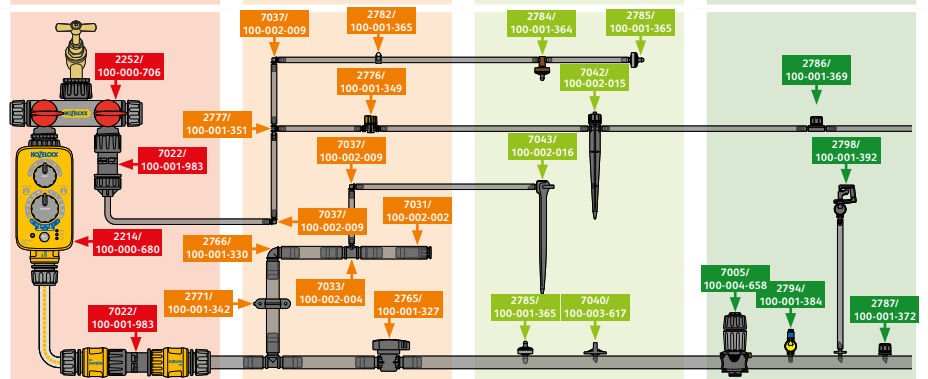

Riego automático

AHORRO Tiempo agua

Riegue de manera más eficiente
Fácil de instalar
Vea su jardín florecer

	Kits listos para usar	A Accesorios de grifería	B Red de agua	C Goteadores	D Aspersores	
 Universal	 Kit universal	 Conectores de grifo Regulador de presión Programadores de riego	 Manguera Flexi de ø 13 mm Accesorios	 7005/ 100-004-658	 7005/ 100-004-658	
 Balcones y terrazas	 Micro Kit Kit de 15 macetas		 Manguera de ø 4 mm Accesorios	 7042/ 100-002-015 7043/ 100-002-016 2784/ 100-001-364 2785/ 100-001-365 7040/ 100-003-617	 2788/ 100-001-375 7005/ 100-004-658 2787/ 100-001-372	
 Macizos de flores	 Kit de 20 macetas		 Manguera de ø 4 y 13 mm Accesorios	 7042/ 100-002-015 7043/ 100-002-016 2784/ 100-001-364 2785/ 100-001-365 7040/ 100-003-617	 7041/ 100-002-013 2795/ 100-001-386 2797/ 100-001-390 2798/ 100-001-392	
 Huertos	 Kit universal		 Manguera de ø 4 y 13 mm Manguera porosa Manguera de goteo	 7042/ 100-002-015 2784/ 100-001-364 2785/ 100-001-365 7040/ 100-003-617	 7042/ 100-002-015 2784/ 100-001-364 2785/ 100-001-365 7040/ 100-003-617	 2788/ 100-001-375 2792/ 100-001-380 2786/ 100-001-369 2787/ 100-001-372
 Setos	 Kit de 25 macetas Manguera porosa		 Manguera de ø 4 y 13 mm Manguera porosa Manguera de goteo	 7042/ 100-002-015 2784/ 100-001-364 2785/ 100-001-365 7040/ 100-003-617	 7042/ 100-002-015 2784/ 100-001-364 2785/ 100-001-365 7040/ 100-003-617	 2788/ 100-001-375 2787/ 100-001-372

Código de color

Categoría del producto

Información técnica legible y clara

Necesidad del consumidor

Sistema universal - ¿por qué Easy Drip?

El sistema Easy Drip Hozelock es un sistema de riego automático sencillo y práctico apto para todo tipo de jardines. Se puede instalar de forma rápida y sencilla, ahorrando tiempo, agua y esfuerzo.