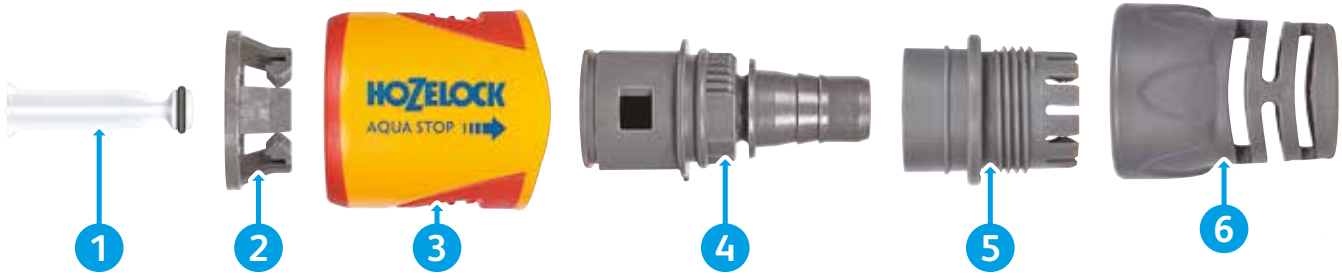

No todos los conectores son iguales - cambios de los accesorios sin desperdiciar agua

1 Válvula de cierre de agua

(solo AquaStop)

Fabricado en ABS para resistencia al impacto y rigidez. Cierra el agua después de retirar el dispositivo de riego.

2 Horquilla de conexión

Fabricado de Dupont Delrin® Acetal con un aditivo de silicona para facilitar su uso. Punto de triple conexión para la mejor conexión posible

3 Manguito exterior

Fabricado en ABS para mayor fuerza y resistencia al impacto con un sobremolde suave al tacto para mejorar su agarre.

4 Núcleo interior resistente

Fabricado en Dupont Delrin® Acetal, uno de los termoplásticos de ingeniería más cristalinos, para cerrar la brecha entre plásticos y metales.

5 Horquilla de conexión

Los dientes de polipropileno se mantienen resistentes a esfuerzos repetidos y proporcionan una abrazadera de manguera segura.

6 Extremo de manguera (solo Plus e Pro)

Fabricado con polipropileno resistente pero flexible para una conexión de manguera segura que evita el enroscamiento.