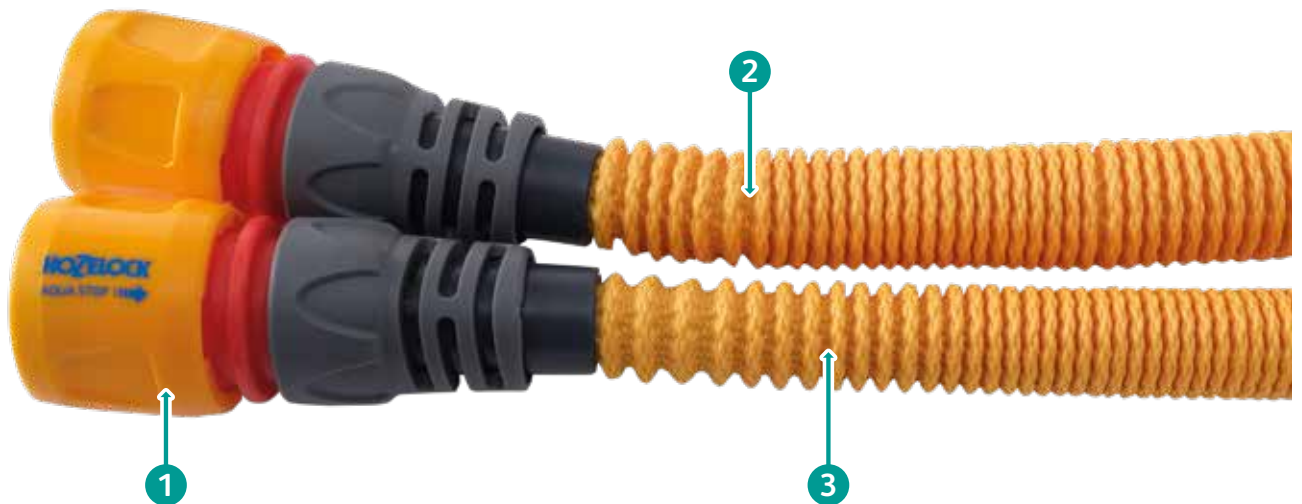

1 Accesorios a prueba de fugas

Garantizan una conexión segura a lo largo del tiempo.

2 A prueba de nudos

Cuello ligero y flexible a prueba de torceduras para evitar nudos en la manguera y maximizar el flujo de agua

3 Se estira hasta tres veces su longitud

La tecnología Handyhoze le permite estirarse hasta tres veces su longitud. Gracias a su alta resistencia a la abrasión, el rendimiento de la nueva manguera Hozelock está garantizado para toda la vida del producto.