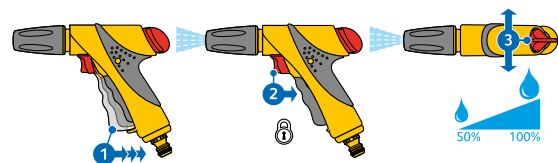

1. 1 Control de agua
2. 2 Gatillo de flujo con bloqueo
3. 3 Control de flujo