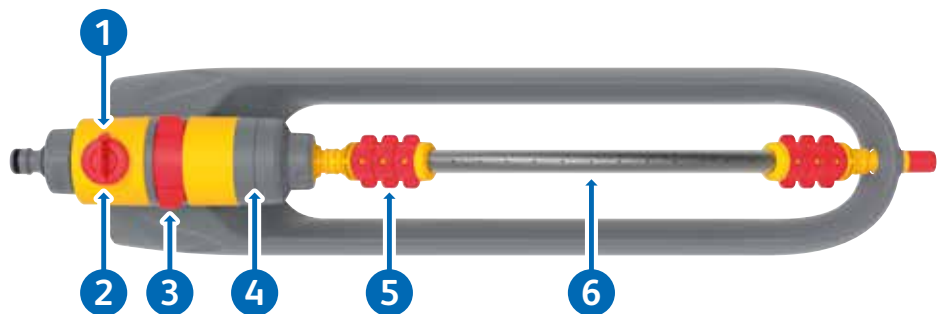

3 Dirección ajustable

Elija la distancia a regar a cada lado del aspersor.

4 Motores de primera clase

Mayor cobertura sin mover el aspersor.

5 Anchura ajustable (sólo Pro)

Controla los chorros individuales y evitar el despilfarro de agua cambiando la anchura de ancho para su jardín.

6 Barra metálica de rociadores

Chorros de alta precisión dar un patrón de pulverización más definido.